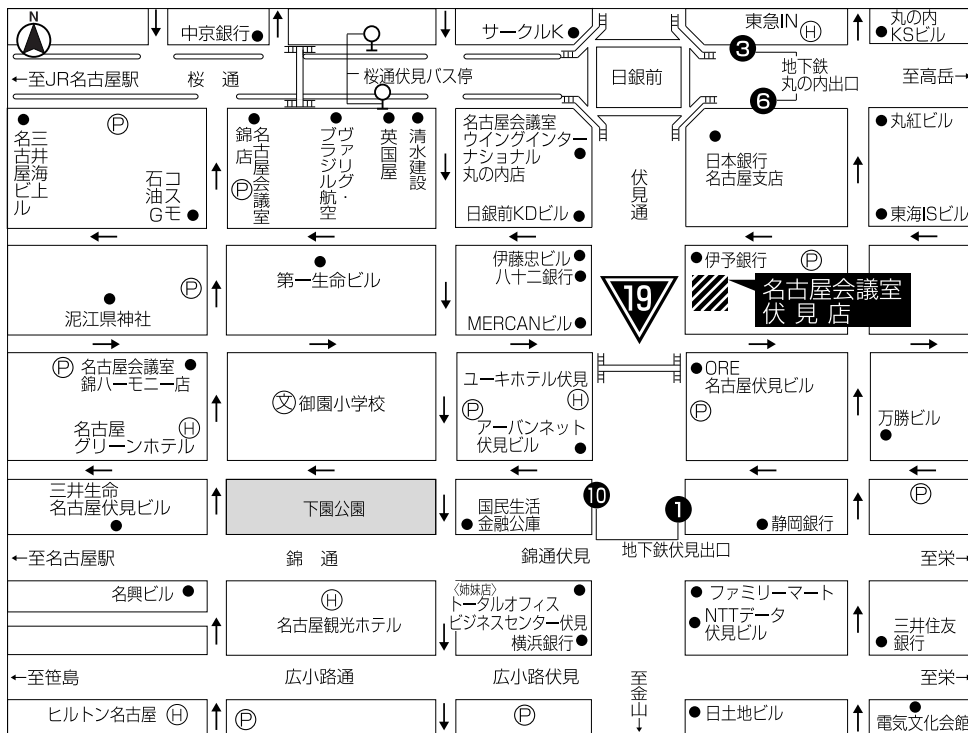

名古屋会議室 伏見店

[貸会議室]

名古屋会議室 伏見店周辺のご案内

運営会社：白扇株式会社

〒460-0003 名古屋市中区錦二丁目8番26号 宮井ビル3・4・5・6・8・9階

TEL (052) 223-0758 FAX (052) 223-0891

直通メール：info@nagoyakaigishitsu.com

貸会議室

www.nagoyakaigishitsu.com

● JR名古屋駅、名鉄、近鉄、地下鉄名古屋駅より桜通りを東へ徒歩約20分

■ お車でお越しの方

- 名古屋高速都心環状線 錦橋出口より約2分、丸の内出口より約2分
- 中部国際空港より知多半島道路、名古屋高速大高線経由、名古屋高速都心環状線 錦橋出口で約35分

■ 地下鉄、市バスでお越しの方

- 地下鉄桜通線及び鶴舞線で丸の内駅下車③番及び⑥番出口より徒歩約2分
- 地下鉄東山線及び鶴舞線で伏見駅下車⑩番及び①番出口より徒歩約3分
- 市バス(基幹バス) 桜通伏見下車 徒歩2分